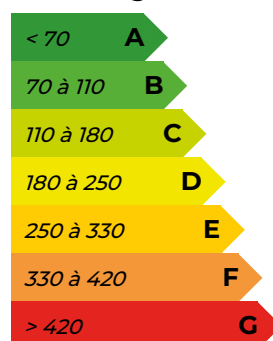

# **305 € / mois**

**Réf: L10**

**05.49.81.12.13**

*Logement extrêmement performant*

**DPE Vierge en l'absence de facture**

*Logement extrêmement peu performant*