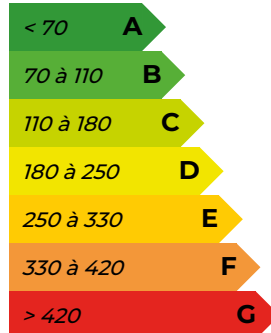

À l'étage : Grande pièce d'accueil, dégagement, WC et 4 bureaux dont deux avec placards.

Accès PMR non existant.

400 € / mois

Charges : 100 €

Réf: LP01

Logement extrêmement performant

DPE Vierge en l'absence de facture