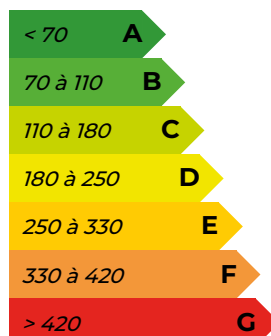

Réf: LP16

Logement extrêmement performant

DPE Vierge en l'absence de facture

Logement extrêmement peu performant