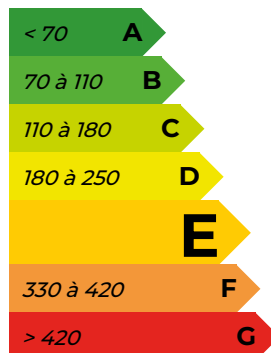

328
kWh/m²/an

10
kg CO₂/m²/an

Logement extrêmement peu performant

05.49.81.12.13