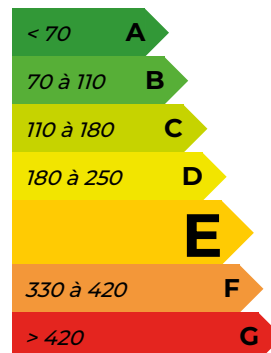

328
kWh/m²/an

10
kg CO₂/m²/an

Logement extrêmement peu performant

05.49.81.12.13