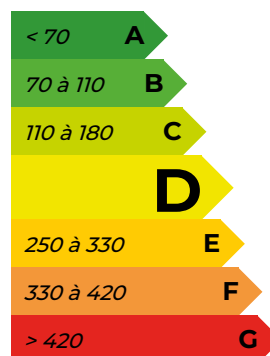

*Document non contractuel.
Les renseignements indiqués ne le sont qu'à titre indicatif*

**SECTEUR BRESSUIRE, BRESSUIRE
CENTRE-VILLE**

MAISON DE VILLE

Maison idéale investisseur située en hyper centre, à proximité des commerces et de toutes commodités comprenant au RDC : Une pièce de vie avec cuisine ouverte, cellier/lingerie et une salle d'eau.

Réf: 3421

Logement extrêmement performant

161
kWh/m²/an

32
kg CO₂/m²/an

Logement extrêmement peu performant

05.49.81.12.13