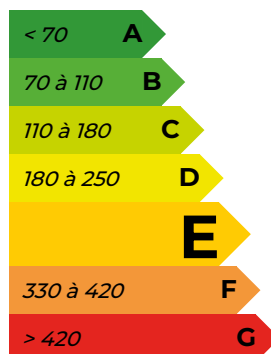

*Document non contractuel.
Les renseignements indiqués ne le sont qu'à titre indicatif*

SECTEUR BRESSUIRE

MAISON À ÉTAGE

Maison d'habitation à étage sur environ 210 m² de terrain, comprenant au RDC : entrée sur salon/séjour, cuisine et salle d'eau et WC.

A l'étage : palier, 2 chambres, WC et grenier.

Sous-sol : Cave

Cour - Garage attenant - Atelier - Local bois - Pièce avec point d'eau extérieur

(90 000 € hors honoraires soit 5.66% TTC d'honoraires charge acquéreur*)

95 400 € HAI*

Réf: 3479

Logement extrêmement performant

291
kWh/m²/an

9
kg CO₂/m²/an

Logement extrêmement peu performant

05.49.81.12.13