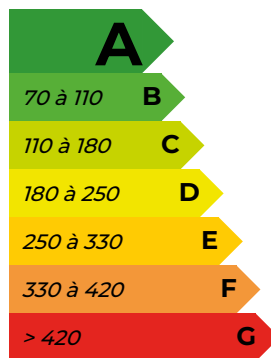

*Document non contractuel.
Les renseignements indiqués ne le sont qu'à titre indicatif*

SECTEUR BRESSUIRE

MAISON RÉCENTE AU CALME

Maison ossature bois récente et durable avec accès plain-pied comprenant de belles prestations sur un terrain d'environ 1 000 m² comprenant au RDC : Entrée, salon/séjour/cuisine, cellier, 3 chambres, salle d'eau et WC.

64 kWh/m²/an
1 kg CO₂/m²/an

Logement extrêmement peu performant

05.49.81.12.13