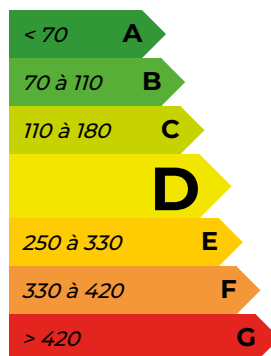

*Document non contractuel.
Les renseignements indiqués ne le sont qu'à titre indicatif*

**SECTEUR BRESSUIRE, BRESSUIRE
CENTRE-VILLE**

MAISON IDÉALEMENT SITUÉE

Maison de ville idéalement située à proximité de l'hyper centre et de toutes commodités sur environ 508 m² de terrain, comprenant au RDC : entrée, salon/séjour, cuisine, cellier et WC.

Réf: 3460

Logement extrêmement performant

207
kWh/m²/an

45
kg CO₂/m²/an

Logement extrêmement peu performant

05.49.81.12.13