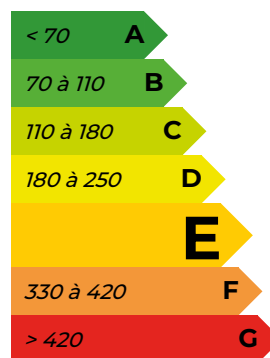

Cabane de jardin au fond du terrain.

(155 000 € hors honoraires soit 4.76% TTC honoraires charge acquéreur*)

162 750 € HAI*

Réf: 3459

*Document non contractuel.
Les renseignements indiqués ne le sont qu'à titre indicatif*

Logement extrêmement performant

210
kWh/m²/an

63
kg CO₂/m²/an

Logement extrêmement peu performant

05.49.81.12.13