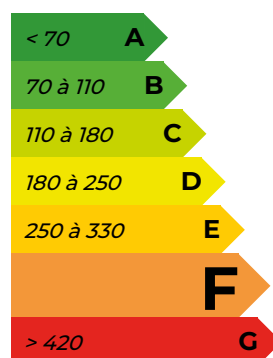

*Document non contractuel.
Les renseignements indiqués ne le sont qu'à titre indicatif*

SECTEUR BRESSUIRE

MAISON EN PIERRE

Jolie maison en pierre à rénover comprenant au RDC : hall d'entrée; salon/séjour, cuisines, WC, dégagement, 4 chambres, salle de bains e baignoire et une chaufferie.

A l'étage : 2 greniers aménageables.

Grange et dépendances terrain environ 4374 m²

(160 000 € hors honoraires soit 4.76% TTC d'honoraires charges acquéreur*)

Les informations sur les risques auxquels ce bien est exposé sont disponibles sur le site Géorisques : <https://www.georisques.gouv.fr>

168 000 € HAI*

Réf: 3456

05.49.81.12.13

Logement extrêmement performant

271
kWh/m²/an

82
kg CO₂/m²/an

Logement extrêmement peu performant