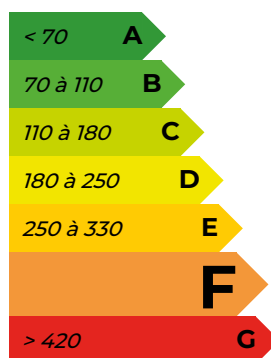

## SECTEUR BRESSUIRE MAISON EN PIERRE PROCHE BRESSUIRE

Jolie maison en pierre à rénover comprenant au RDC : hall d'entrée, salon/séjour, cuisine, WC, dégagement, 4 chambres et une salle de bains avec baignoire et chaufferie.

A l'étage : 2 greniers aménageables.

(175 000 € hors honoraires soit 4.30% TTC d'honoraires charges acquéreur\*)

**182 875 € HAI\***

**Réf: 3456**

*Logement extrêmement performant*

**271**  
kWh/m²/an

**82**  
kg CO2/m²/an