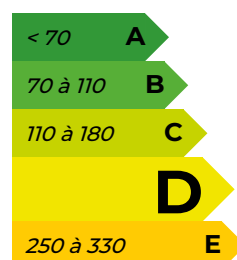

MAISON DE VILLE

Maison à étage située en centre-ville sur environ 253 m² de terrain comprenant au RDC : une entrée sur un salon/séjour avec mur en pierre apparente, une cuisine aménagée, un cellier et WC.

Au 1er étage : 3 chambres, salle de bains avec WC.

Au 2ème étage : grenier.

Cave sous l'ensemble - Préau au fond du jardin

(150 000€ hors honoraires soit 4.76% TTC d'honoraires charge acquéreur*)

Les informations sur les risques auxquels ce bien est exposé sont disponibles sur le site Géorisques : <https://www.georisques.gouv.fr>

05.49.81.12.13

157 500 € HAI*

Réf: 3455

Logement extrêmement performant