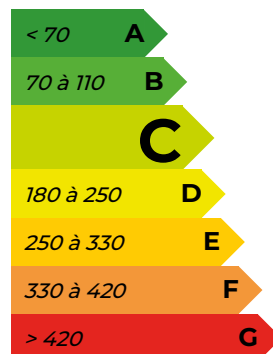

624 000 € HAI*

Réf: 3447

Logement extrêmement performant

177
kWh/m²/an

5
kg CO₂/m²/an

Logement extrêmement peu performant

05.49.81.12.13