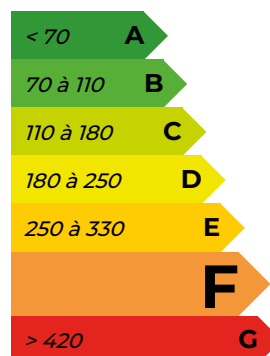

*Document non contractuel.
Les renseignements indiqués ne le sont qu'à titre indicatif*

SECTEUR BRESSUIRE MAISON DE PLAIN-PIED

Maison de plain pied située dans un environnement calme comprenant : Salon/séjour avec insert, cuisine, une chaufferie et 2 chambres dont une avec salle d'eau et WC.

341
kWh/m²/an

81
kg CO₂/m²/an

Logement extrêmement peu performant

05.49.81.12.13