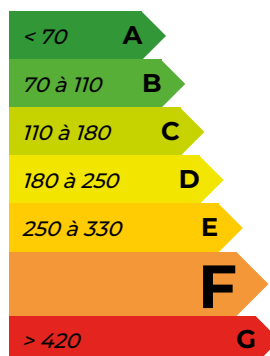

*Document non contractuel.
Les renseignements indiqués ne le sont qu'à titre indicatif*

SECTEUR BRESSUIRE MAISON DE PLAIN-PIED

Maison de plain pied située dans un environnement calme comprenant : Salon/séjour avec insert, cuisine, une chaufferie et 2 chambres dont une avec salle d'eau et WC.

Extérieur avec garage, une cave, un atelier, un hangar et deux dépendances.
(55 000€ hors honoraires soit 6.54% TTC d'honoraires charge acquéreur*)

58 850 € HAI*

Réf: 3438

05.49.81.12.13

Logement extrêmement performant

341
kWh/m²/an

81
kg CO₂/m²/an

Logement extrêmement peu performant