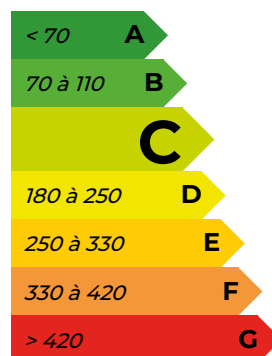

## 299 000 € HAI\*

Réf: 3440

**05.49.81.12.13**

Logement extrêmement performant

**118**  
kWh/m²/an

**3**  
kg CO2/m²/an

Logement extrêmement peu performant