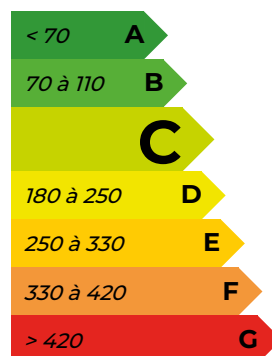

118
kWh/m²/an

3
kg CO2/m²/an

Logement extrêmement peu performant