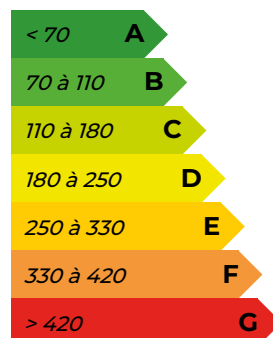

SECTEUR BRESSUIRE

TERRAIN CONSTRUCTIBLE

Sur environ 472 M², terrain constructible
situé à proximité de Bressuire.

Environnement calme.

Viabilisé.

Bien non soumis au DPE.

(27 376 € hors honoraires soit 9.09% TTC
d'honoraires charge acquéreur*).

30 114 € HAI*

Réf: 3435

*Document non contractuel.
Les renseignements indiqués ne le sont qu'à titre indicatif*

Logement extrêmement performant

DPE Vierge en l'absence de facture

Logement extrêmement peu performant