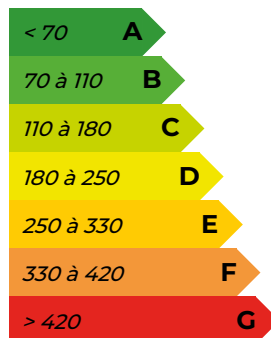

SECTEUR BRESSUIRE

TERRAIN CONSTRUCTIBLE

Sur environ 472 M², terrain constructible
situé à proximité de Bressuire.

Environnement calme.

Viabilisé.

Bien non soumis au DPE.

(27 376 € hors honoraires soit 9.09% TTC
d'honoraires charge acquéreur*).

30 114 € HAI*

Réf: 3435

*Document non contractuel.
Les renseignements indiqués ne le sont qu'à titre indicatif*

Logement extrêmement performant

DPE Vierge en l'absence de facture

Logement extrêmement peu performant