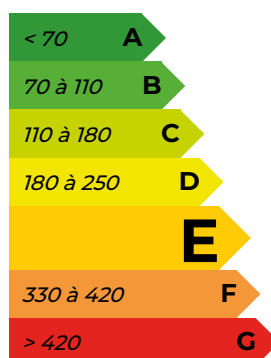

*Document non contractuel.
Les renseignements indiqués ne le sont qu'à titre indicatif*

**SECTEUR BRESSUIRE, BRESSUIRE
CENTRE-VILLE**

JOLIE MAISON DE VILLE

Jolie maison idéalement située, comprenant au RDC : Entrée desservant une pièce de vie avec insert et une cuisine ouverte aménagée équipée, une arrière cuisine et une salle d'eau avec WC - À l'étage : Palier, une grande pièce, une salle de bains, WC et 5 chambres dont 2 avec placard.

205 920 € HAI*

Réf: 3427

05.49.81.12.13

Logement extrêmement performant

319
kWh/m²/an

9
kg CO₂/m²/an

Logement extrêmement peu performant