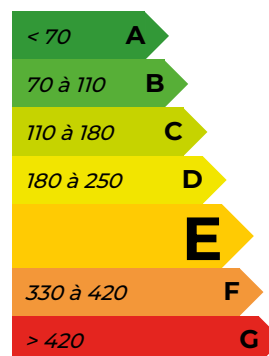

*Document non contractuel.
Les renseignements indiqués ne le sont qu'à titre indicatif*

**SECTEUR BRESSUIRE, BRESSUIRE
CENTRE-VILLE**

JOLIE MAISON DE VILLE

Jolie maison idéalement située, comprenant au RDC : Entrée desservant une pièce de vie avec insert et une cuisine ouverte aménagée équipée, une arrière cuisine et une salle d'eau avec WC - À l'étage : Palier, une grande pièce, une salle de bains, WC et 5 chambres dont 2 avec placard.

214 225 € HAI*

Réf: 3427

05.49.81.12.13

Logement extrêmement performant

319
kWh/m²/an

9
kg CO2/m²/an

Logement extrêmement peu performant