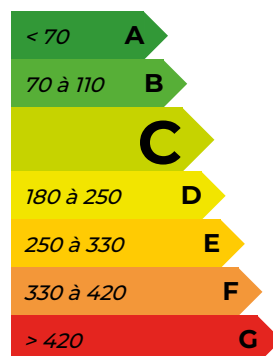

*Document non contractuel.
Les renseignements indiqués ne le sont qu'à titre indicatif*

SECTEUR BRESSUIRE

JOLIE MAISON BOURGEOISE

Sur environ 2 245 M² de terrain, jolie maison de maître comprenant au Rez-de-Jardin : Une chambre, une cave et une cuisine d'été - Au RDC : Gand salon/séjour, une cuisine ouverte équipée et un cellier/lingerie - Au 1er étage : Palier, une salle d'eau, WC et une chambre - Au 2ème étage : Un palier desservant un bureau, WC et 2 grandes chambres.

Logement extrêmement performant

127
kWh/m²/an

4
kg CO₂/m²/an

Logement extrêmement peu performant