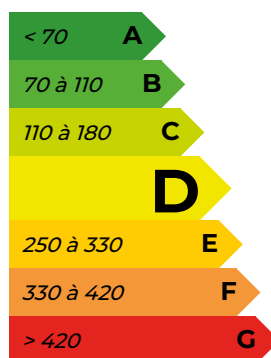

JOLIE MAISON DE VILLE

Maison idéalement située en hyper centre comprenant au RDC : Entrée sur une pièce de vie spacieuse avec cuisine ouverte aménagée, un bureau et WC.

À l'étage : Un palier desservant 3 chambres sur parquet massif et une salle d'eau avec WC.

Cave sous la maison et jardin entièrement clos à l'arrière disposant d'une terrasse ainsi que d'un cabanon de stockage.

(180 000 € hors honoraires soit 4.31% TTC d'honoraires charge acquéreur*)

188 100 € HAI*

Réf: 3397

05.49.81.12.13

Logement extrêmement performant