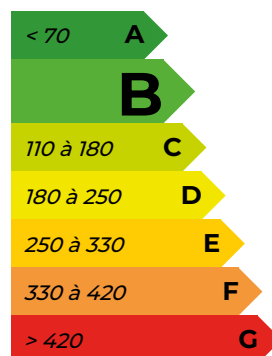

107
kWh/m²/an

3
kg CO₂/m²/an

Logement extrêmement peu performant

05.49.81.12.13