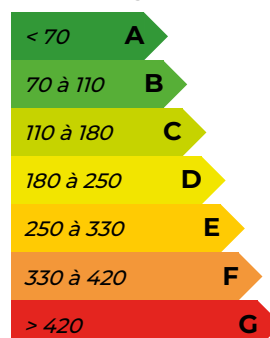

*Document non contractuel.
Les renseignements indiqués ne le sont qu'à titre indicatif*

SECTEUR CERIZAY, MONCOUTANT SUR SÈVRE / LA CHAPELLE SAINT LAURENT

PARCELLES À BÂTIR

Situées sur la commune de La Forêt Sur Sèvre, 18 parcelles de terrains viabilisées constructibles - Surface des lots : N°1 : 509 M² - N°2 : 443 M² - N°3 : 476 M² - N°4 : 683 M² - N°5 : 475 M² - N°6 : 478 M² - N°7 : 548 M² - N°8 : 711 M² - N°9 : 715 M² - N°10 : 912 M² - N°11 : 859 M² - N°12 : 777 M² - N°13 : 742 M² - N°14 : 858 M² - N°15 : 487 M² - N°16 : 500 M² - N°17 : 894 M² - N°18 : 735 M² - De 21 957€ à 35 886€ H.A.I

(Lots à partir de 21 957 € H.A.I soit 19 961 € hors honoraires soit 9.94% TTC d'honoraires charge acquéreur*)

21 957 € HAI*

Réf: 3384

05.49.81.12.13

Logement extrêmement performant

DPE Vierge en l'absence de facture