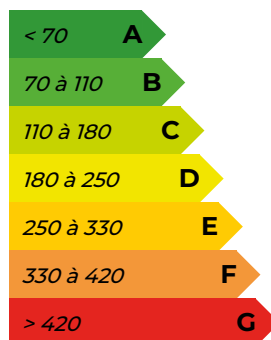

PARCELLES À BÂTIR

Situées sur la commune de La Ronde,
4 parcelles de terrains viabilisées
constructibles.

Surface des lots : N°1 : 791 M² - N°2 :
948 M² - N°3 : 929 M² - N°4 : 963 M².

Prix des lots H.A.I : N°1 : 20 102€ - N°2 : 26
070€ - N°3 : 25 547€ - N°4 : 22 774€.

(Lots à partir de 20 102 € H.A.I soit
18 275 € hors honoraires soit 9.09% TTC
d'honoraires charge acquéreur*)

20 102 € HAI*

Réf: 3383

Logement extrêmement performant

DPE Vierge en l'absence de facture