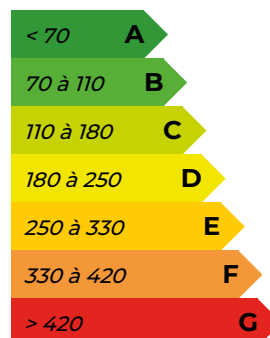

PARCELLES À BÂTIR

Situées sur la commune de La Ronde,
4 parcelles de terrains viabilisées
constructibles.

Surface des lots : N°1 : 791 M² - N°2 :
948 M² - N°3 : 929 M² - N°4 : 963 M².

Prix des lots H.A.I : N°1 : 20 102€ - N°2 : 26
070€ - N°3 : 25 547€ - N°4 : 22 774€.

(Lots à partir de 20 102 € H.A.I soit
18 275 € hors honoraires soit 9.09% TTC
d'honoraires charge acquéreur*)

20 102 € HAI*

Réf: 3383

Logement extrêmement performant

DPE Vierge en l'absence de facture