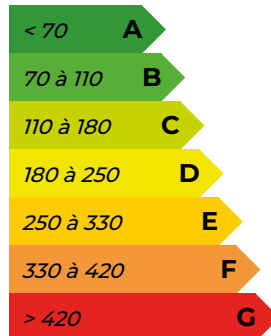

Située dans un environnement calme,
sur la commune de Saint Marsault

(6 913 € hors honoraires soit 13.03% TTC
d'honoraires charge acquéreur*)

7 949 € HAI*

Réf: 3382

Logement extrêmement performant

DPE Vierge en l'absence de facture