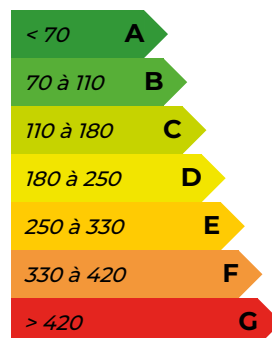

PARCELLES À BÂTIR

Situées sur la commune de La Ronde,
5 parcelles de terrains viabilisées
constructibles.

Surface des lots : N°1 : 714 M² - N°2 : 736
M² - N°3 : 774 M² - N°4 : 728 M² - N°5 :
578 M².

Prix des lots H.A.I : N°1 : 14 369€ - N°2 : 14
812€ - N°3 : 11 500€ - N°4 : 11 503€ - N°5 :
11 632 €.

(Lots à partir de 11 500 € H.A.I soit 10 000
€ hors honoraires soit 13.04% TTC
d'honoraires charge acquéreur*)

11 500 € HAI*

Réf: 3381

Logement extrêmement performant

DPE Vierge en l'absence de facture