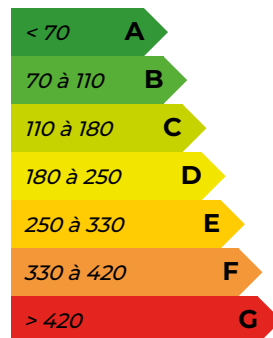

PARCELLES À BÂTIR

Situées sur la commune de La Ronde,
5 parcelles de terrains viabilisées
constructibles.

Surface des lots : N°1 : 714 M² - N°2 : 736
M² - N°3 : 774 M² - N°4 : 728 M² - N°5 :
578 M².

Prix des lots H.A.I : N°1 : 14 369€ - N°2 : 14
812€ - N°3 : 11 500€ - N°4 : 11 503€ - N°5 :
11 632 €.

(Lots à partir de 11 500 € H.A.I soit 10 000
€ hors honoraires soit 13.04% TTC
d'honoraires charge acquéreur*)

11 500 € HAI*

Réf: 3381

Logement extrêmement performant

DPE Vierge en l'absence de facture