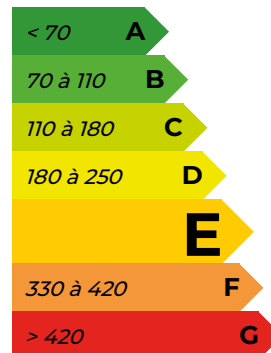

## 49 680 € HAI\*

Réf: 3376

05.49.81.12.13

Logement extrêmement performant

252  
kWh/m<sup>2</sup>/an

7  
kg CO<sub>2</sub>/m<sup>2</sup>/an

Logement extrêmement peu performant