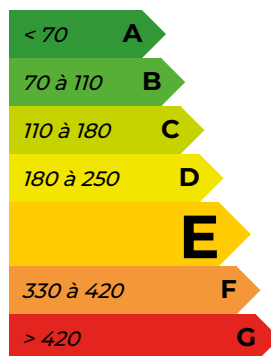

300
kWh/m²/an

63
kg CO₂/m²/an

Logement extrêmement peu performant

05.49.81.12.13