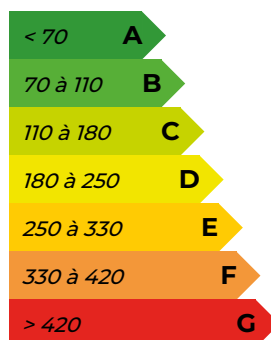

SECTEUR BRESSUIRE PARCELLES À BÂTIR

Situées sur la commune de Beaulieu
Sous Bressuire, 5 parcelles de terrains
viabilisées constructibles - Raquette
d'accès goudronnée en indivision.

Surface des lots : N°1 : 709 M² - N°2 : 762
€ - N°3 : 521 M² - N°4 : 604 M² - N°5 : 730
M².

Prix des lots H.A.I : N°1 : 43 200€ - N°2 :
46 440€ - N°3 : 30 800€ - N°4 : 32 400€
- N°5 : 44 280 €.

(Lots à partir de 28 000 € hors
honoraires soit 7.41% TTC d'honoraires
charge acquéreur*)

30 800 € HAI*

Réf: 3349

Logement extrêmement performant

DPE Vierge en l'absence de facture