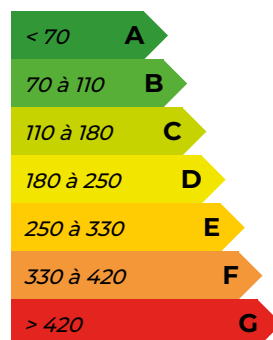

SECTEUR BRESSUIRE PARCELLES À BÂTIR

Situées sur la commune de Beaulieu
Sous Bressuire, 5 parcelles de terrains
viabilisées constructibles - Raquette
d'accès goudronnée en indivision.

Surface des lots : N°1 : 709 M² - N°2 : 762
€ - N°3 : 521 M² - N°4 : 604 M² - N°5 : 730
M².

Prix des lots H.A.I : N°1 : 43 200€ - N°2 :
46 440€ - N°3 : 30 800€ - N°4 : 32 400€
- N°5 : 44 280 €.

(Lots à partir de 28 000 € hors
honoraires soit 7.41% TTC d'honoraires
charge acquéreur*)

30 800 € HAI*

Réf: 3349

Logement extrêmement performant

DPE Vierge en l'absence de facture