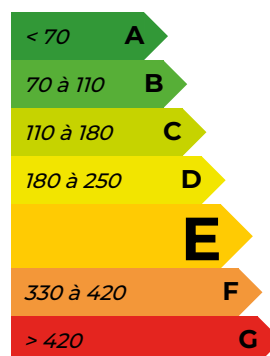

*Document non contractuel.
Les renseignements indiqués ne le sont qu'à titre indicatif*

SECTEUR BRESSUIRE CENTRE-VILLE

PAVILLON SUR SOUS-SOL

Maison idéalement située, comprenant au RDC : Entrée, salon avec insert double donnant également sur le séjour/salle à manger, cuisine ouverte équipée et WC - Au niveau suivant (7 marches) : Dégagement desservant 3 chambres et une salle de bains avec WC, douche italienne et double vasque - À l'étage : Une pièce, trois greniers et une chambre avec placard - Cave - 2 garages - Cellier - Atelier attenant à la maison - Extérieur entièrement clos avec jardin et terrasse.

(150 000 € hors honoraires soit 4.76% TTC d'honoraires charge acquéreur*)

157 500 € HAI*

Réf: 3343

05.49.81.12.13

Logement extrêmement performant

323
kWh/m²/an

10
kg CO₂/m²/an

Logement extrêmement peu performant